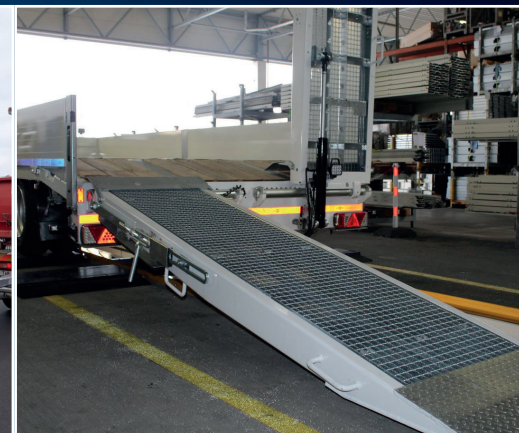

**X-Way – Tandem**

Designed for you. Built to last.

- Remorque tandem porte-engins & tribenne-porte-engins multifonctions de 10,5t à 18t
- Tandem wipkar dieplader & multifunctionele 3 zijdige tandem kipper-dieplader van 10,5t tot en met 18t
- Tandem Tieflader & Multifunktioneller Tandem Dreiseitenkipper-Tieflader von 10,5t bis 18t
- Tandem drawbar low-loader & multifunctional tandem three-way tipper-low-loader from 10,5t up to 18t