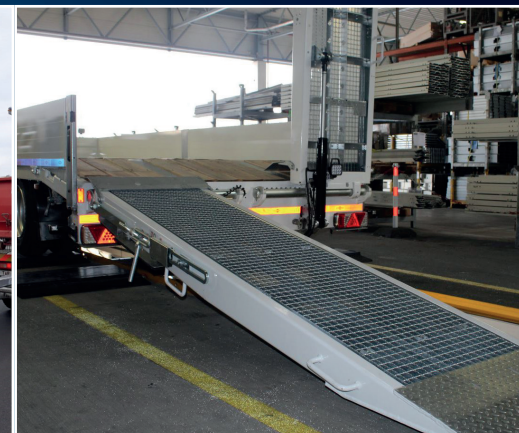

X-Way – Tandem

Designed for you. Built to last.

- Remorque tandem porte-engins & tribenne-porte-engins multifonctions de 10,5t à 18t
- Tandem wipkar dieplader & multifunctionele 3 zijdige tandem kipper-dieplader van 10,5t tot en met 18t
- Tandem Tieflader & Multifunktioneller Tandem Dreiseitenkipper-Tieflader von 10,5t bis 18t
- Tandem drawbar low-loader & multifunctional tandem three-way tipper-low-loader from 10,5t up to 18t